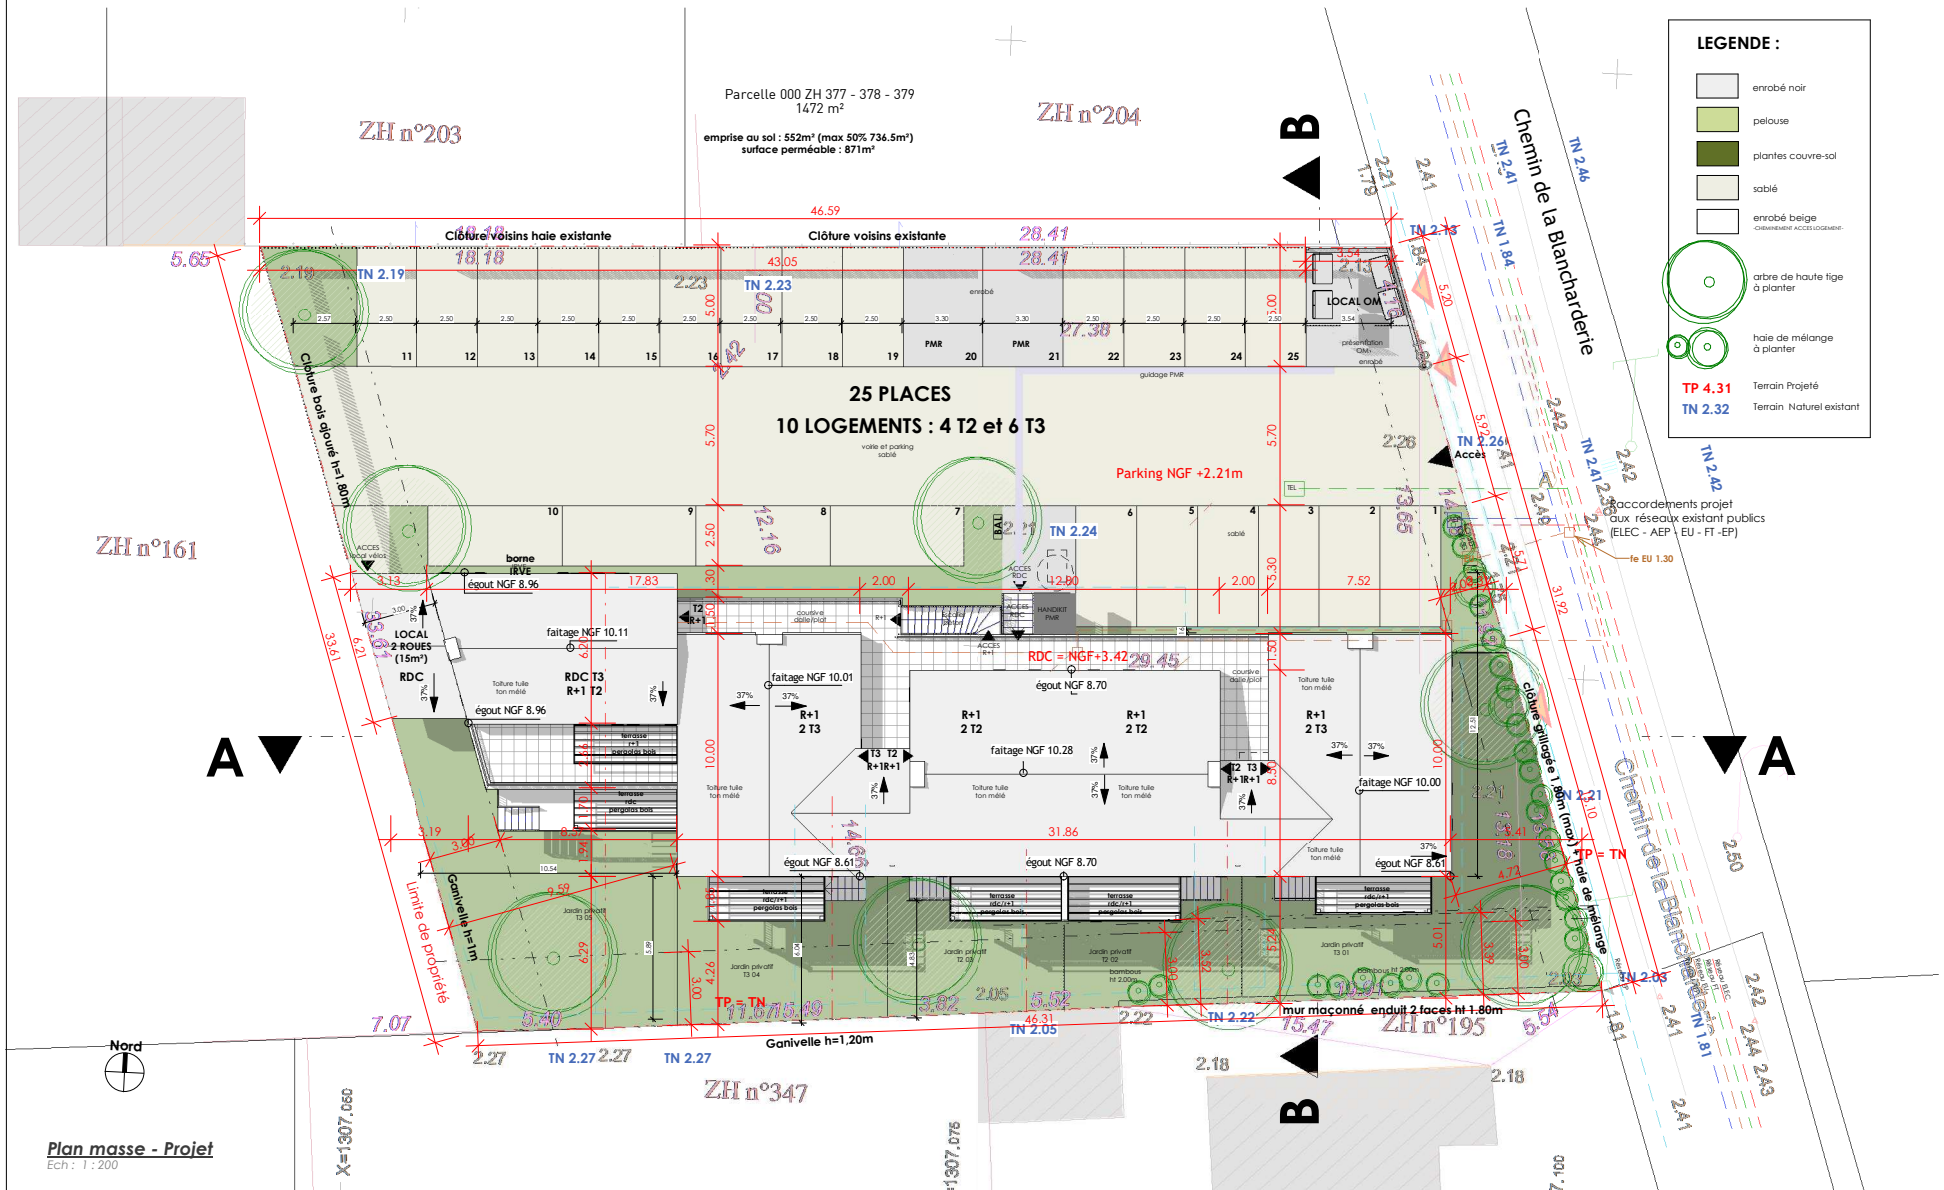

PC
mod

Diagonale - 14, Place du Marché - 85170 Le Poiré-Sur-Vie - Tél : 02.51.48.67.90 - Email : diagonale01@diagonale-archi.com
S.A.R.L. au capital de 10 000 euros - RCS La Roche sur Yon 820 415 461 - APE 7111Z - N° Siret : 820 415 461 00038

03-02b

LEGENDE :

- enrobé noir
- pelouse
- plantes couvre-sol
- sablé
- enrobé beige (CHÈMÈRE ACCESSIBLE)
- arbre de haute tige à planter
- haie de mélange à planter
- TP 4.31 Terrain Projeté
- TN 2.32 Terrain Naturel existant

accordements projet aux réseaux existants publics (ELEC - AEP - EU - FT - EP)
fe EU 1.30

SAS PVI
Construction d'une résidence collective de 10 logements à Barbâtre 68 chemin de la blancharderie 85630 Barbâtre